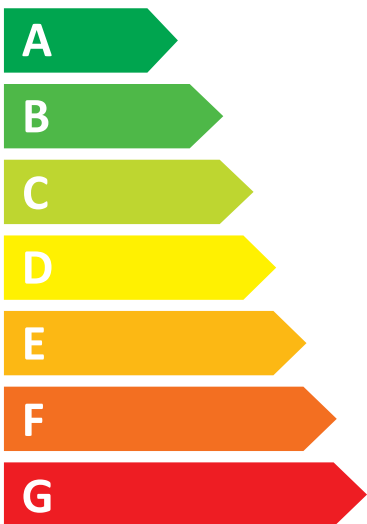

ENERG

Bosch

SMD6TCX00E

54 kWh / 

14 x

9,5 L

4:55

44dB
A**B**CD